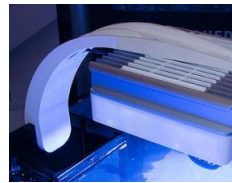

life illuminated™

Pantallas Modulares de LED

Codigó	Producto	Precio s/IVA	P.V.P. 18%
 AISB0075	AI, SOL SUPER BLUE 75 w. Pantalla de LED Modular, equivale a 270 w. de HQI Medida: 302x137x57 mm. - Peso: 1871 g. - 20000° K	483,05	570,00
 AISN0035	AI, SOL NANO 35 w. Mini Pantalla de LED, equivale a 125 w. de HQI - Soporte incluido Medida: 109x141x37 mm. - Peso 907 g. 12/16000° K	355,93	420,00
 AILC0000	AI, LED SISTEM CONTROLLER Controlador para las AI-SOL, amanecer, anochecer, nubes, tormentas, etc.	93,22	110,00

ACCESORIOS PARA LOS MODULOS SOL

Codigó	Producto	Precio s/IVA	P.V.P. 18%
 AIMR0060	Railes para el montaje de Modulos "SOL" 24" - 61 cm.	33,90	40,00
 AIMR0090	Railes para el montaje de Modulos "SOL" 36" - 91,5cm.	42,37	50,00
 AIMR0120	Railes para el montaje de Modulos "SOL" 48" - 122 cm.	50,85	60,00
 AIMR0150	Railes para el montaje de Modulos "SOL" 60" - 152,5 cm. Incluye 2 railes y 2 tapas finales.	59,32	70,00
 AIHK0001	Kit de Cables para colgar del techo los Railes -01 Cables para colgar del techo los Railes de la version AI Aqua Illumination	50,85	60,00
 AIHK0002	Kit de Cables para colgar del techo las pantalla -02 Cables para colgar directamente del techo las pantallas AI SOL	33,90	40,00
 AIHK0003	Kit de Cables para colgar del techo los Railes -03 Cables para colgar del techo los railes de la version D-D	35,59	42,00
 AIRL0004	Kit de 4 patas adaptables a los railes Soportes para colocar los railes apoyados sobre el acuario	11,86	14,00