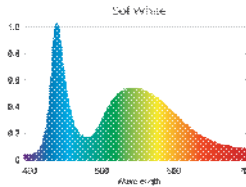

life illuminated™

Pantallas Modulares de LED

Codigó	Producto	Precio s/IVA	P.V.P. 18%
 AISB0075	AI, SOL SUPER BLUE 75 w. Pantalla de LED Modular, equivale a 270 w. de HQI Medida: 302x137x57 mm. - Peso: 1871 g. - 20000° K	483,05	570,00
 AISN0035	AI, SOL NANO 35 w. Mini Pantalla de LED, equivale a 125 w. de HQI - Soporte incluido Medida: 109x141x37 mm. - Peso 907 g. 12/16000° K	355,93	420,00
 AILC0000	AI, LED SISTEM CONTROLLER Controlador para las AI-SOL, amanecer, anochecer, nubes, tormentas, etc.	93,22	110,00