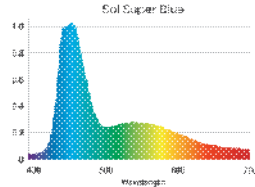

life illuminated™

Pantallas Modulares de LED

Codigó	Producto	Precio s/IVA	P.V.P. 18%
 AISB0075	AI, SOL SUPER BLUE 75 w. Pantalla de LED Modular, equivale a 270 w. de HQI Medida: 302x137x57 mm. - Peso: 1871 g. - 20000° K	483,05	570,00
 AISN0035	AI, SOL NANO 35 w. Mini Pantalla de LED, equivale a 125 w. de HQI - Soporte incluido Medida: 109x141x37 mm. - Peso 907 g. 12/16000° K	355,93	420,00
 AILC0000	AI, LED SISTEM CONTROLLER Controlador para las AI-SOL, amanecer, anochecer, nubes, tormentas, etc.	93,22	110,00